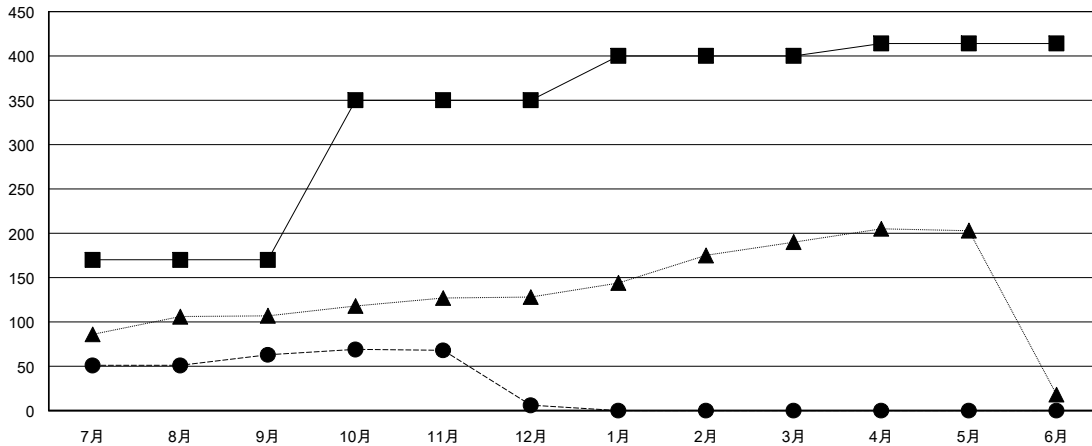

MONTHLY MEMBERSHIP PROGRESS REPORT

District 334 D

Results as of: 12/31/2017

GMT: MASAYOSHI MARUYAMA, YASUHISA NAKAMURA

地域 JAPAN

GMT会則地域

クラブ			
結果: 2017-2018			
四半期	新クラブ目標	新クラブ	解散クラブ
7月/8月/9月	0	1	0
10月/11月/12月	1	0	0
1月/2月/3月	0	0	0
4月/5月/6月	0	0	0

名			
結果: 2017-2018			
四半期	会員純増目標	会員増強実績	退会者(転籍を含む) 実際
7月/8月/9月	170	152	85
10月/11月/12月	180	46	103
1月/2月/3月	50	0	0
4月/5月/6月	14	0	0

新クラブ目標及び実績累計

会員目標及び実績累計

解散クラブ: 0	65 CLUBS OF 98 一名以上の新会員を登録	男女別 男性 3,911 (66.90%) 女性 1,935 (33.10%) 女性%年度目標: 10%
退会者 物故会員 16 クラブ解散 0 その他 172 合計 188	会員累計データを見るには、ここをクリック	世帯主/家族会員合計 3,783 国際会費半額の家族会員 2,053